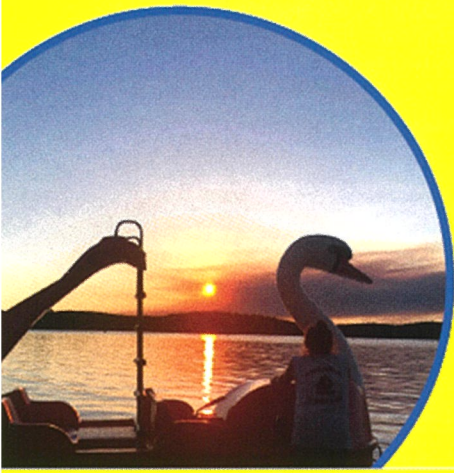

# Ulysse Location (37 ans d'expérience)

au bord du lac de Saint-Eulalie-en-Born

**Pédalos  
Canoës  
Kayaks  
Paddles**

**Venez découvrir la faune et la flore  
des marais de Ste Eulalie en canoë et  
en kayak**

**JUILLET & AOÛT : Ouvert  
7/7 de 9h30 à 20h**

**Juin & Septembre :  
sur réservation au  
06.17.35.34.39**

**RÉSERVATION  
CONSEILLÉE**

**Carte de fidélité**

Location	½ h	1h	2h
Pédalo 2P	12 €	14 €	22 €
Pédalo 4P	15 €	20 €	30 €
Pédalo 4P (toboggan 40kg max)	18 €	22 €	34 €
Pédalo animal 4/5P	18 €	22 €	34 €
Canoë 2P	12 €	15 €	22 €
Canoë 3P (2 adultes/1 enfants)	15 €	22 €	25 €
Kayak 1P	12 €	14 €	20 €
Barque 3P	12 €	15 €	20 €
Paddle 1P	12 €	14 €	23 €
Paddle 2P (1 adultes/1 enfants)	15 €	18 €	25 €
Planche à voile	-	15 €	25 €
Dériveur 2P	-	20 €	30 €
Catamaran 2P	-	30 €	45 €